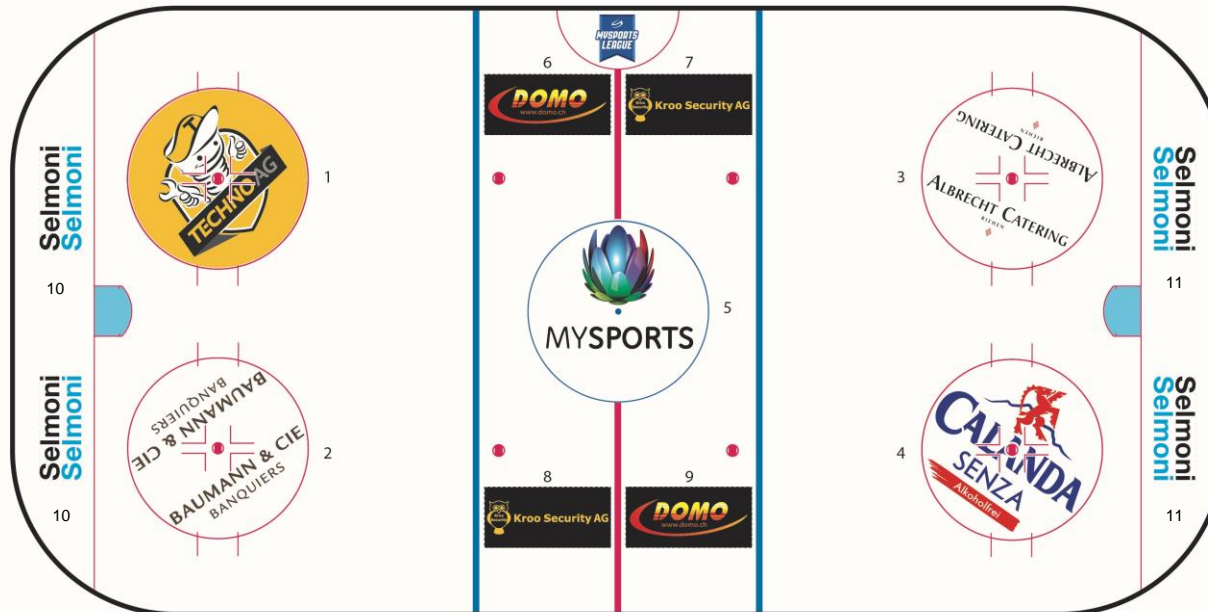

EISWERBUNG

Auf dem Eis findet die Action statt. Schaffen Sie Marken-Visibilität auf der imposanten Eisfläche. Sie erzielen dabei hohe TV- und Medienreichweiten und schaffen einen erstklassigen Imagetransfer Ihrer Marke. Zudem herrscht in der Arena St. Jakob immer Hochbetrieb. Ihr Markenzeichen wird auch bei allen Nachwuchsspielen wahrgenommen.

1. Bullykreis 63.6m²
2. Bullykreis 63.6 m²
3. Bullykreis 63.6m²
4. Bullykreis 63.6.m²
5. Anspielkreis 63.6m²
6. Rechteck 18.75m²
7. Rechteck 18.75m²
8. Rechteck 18.75m²
9. Rechteck 18.75m²
10. Grundlinie 18.75m²
11. Grundlinie 18.75m²