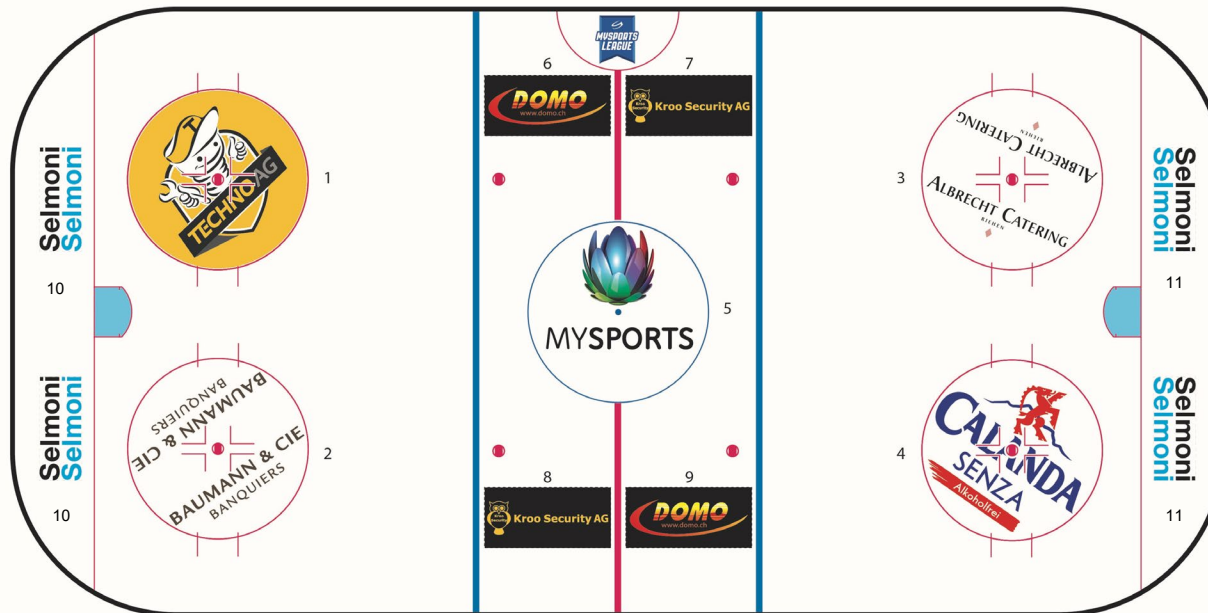

EISWERBUNG

Auf dem Eis findet die Action statt. Schaffen Sie Marken-Visibilität auf der imposanten Eisfläche. Sie erzielen dabei hohe TV- und Medienreichweiten und schaffen einen erstklassigen Imagetransfer Ihrer Marke. Zudem herrscht in der St. Jakob-Arena immer Hochbetrieb. Ihr Markenzeichen wird auch bei allen Nachwuchsspielen wahrgenommen.

1. Bullykreis 63.6m²
2. Bullykreis 63.6 m²
3. Bullykreis 63.6m²
4. Bullykreis 63.6.m²
5. Anspielkreis 63.6m²
6. Rechteck 18.75m²
7. Rechteck 18.75m²
8. Rechteck 18.75m²
9. Rechteck 18.75m²
10. Grundlinie 18.75m²
11. Grundlinie 18.75m²