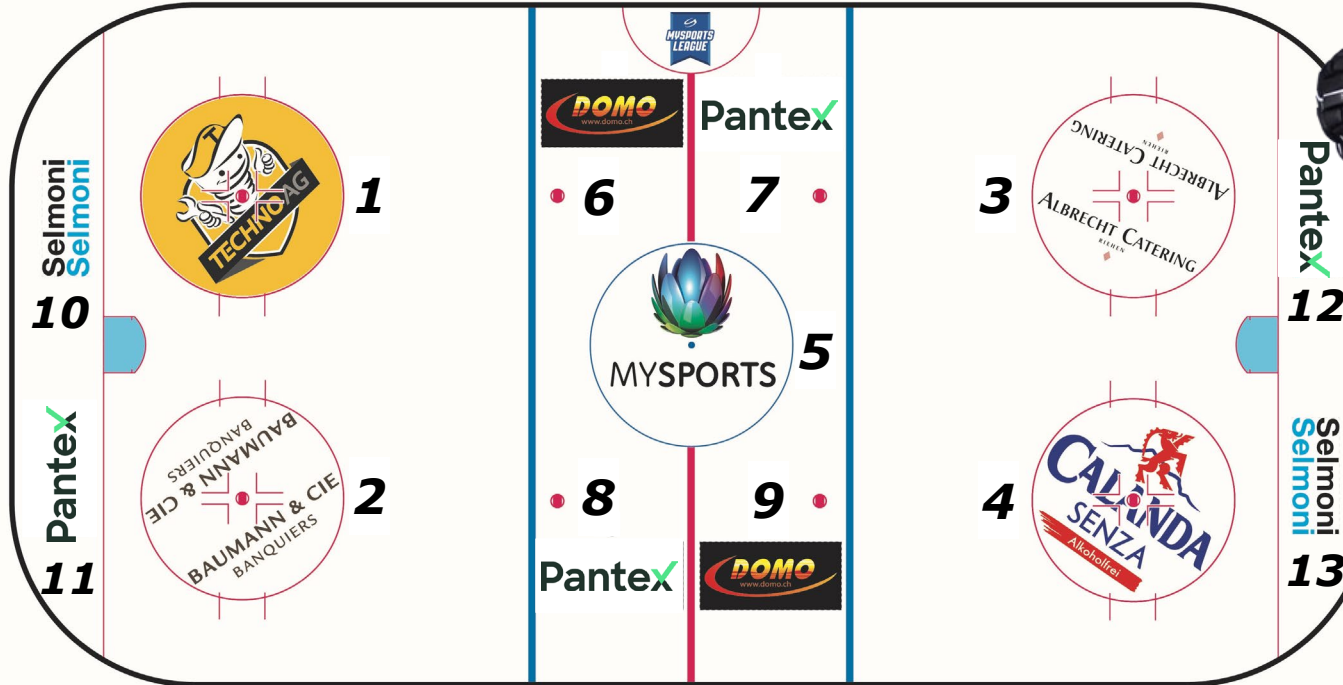

EHC BASEL 1932

Sponsoring 2024/25

EISWERBUNG

Auf dem Eis findet die Action statt. Schaffen Sie Marken-Visibilität auf der imposanten Eisfläche. Sie erzielen dabei hohe TV- und Medienreichweiten und schaffen einen erstklassigen Imagetransfer Ihrer Marke. Zudem herrscht in der St. Jakob-Arena immer Hochbetrieb. Ihr Markenzeichen wird auch bei allen Nachwuchsspielen wahrgenommen.

Bullykreis 1-4 (63.6m²)
Preis & Verfügbarkeit auf Anfrage

Bullykreis 5 (63.6m²)
Preis & Verfügbarkeit auf Anfrage

Rechteck 6-9 (18.75m²)
Preis & Verfügbarkeit auf Anfrage

Rechteck 10-13 (18.75m²)
Preis & Verfügbarkeit auf Anfrage